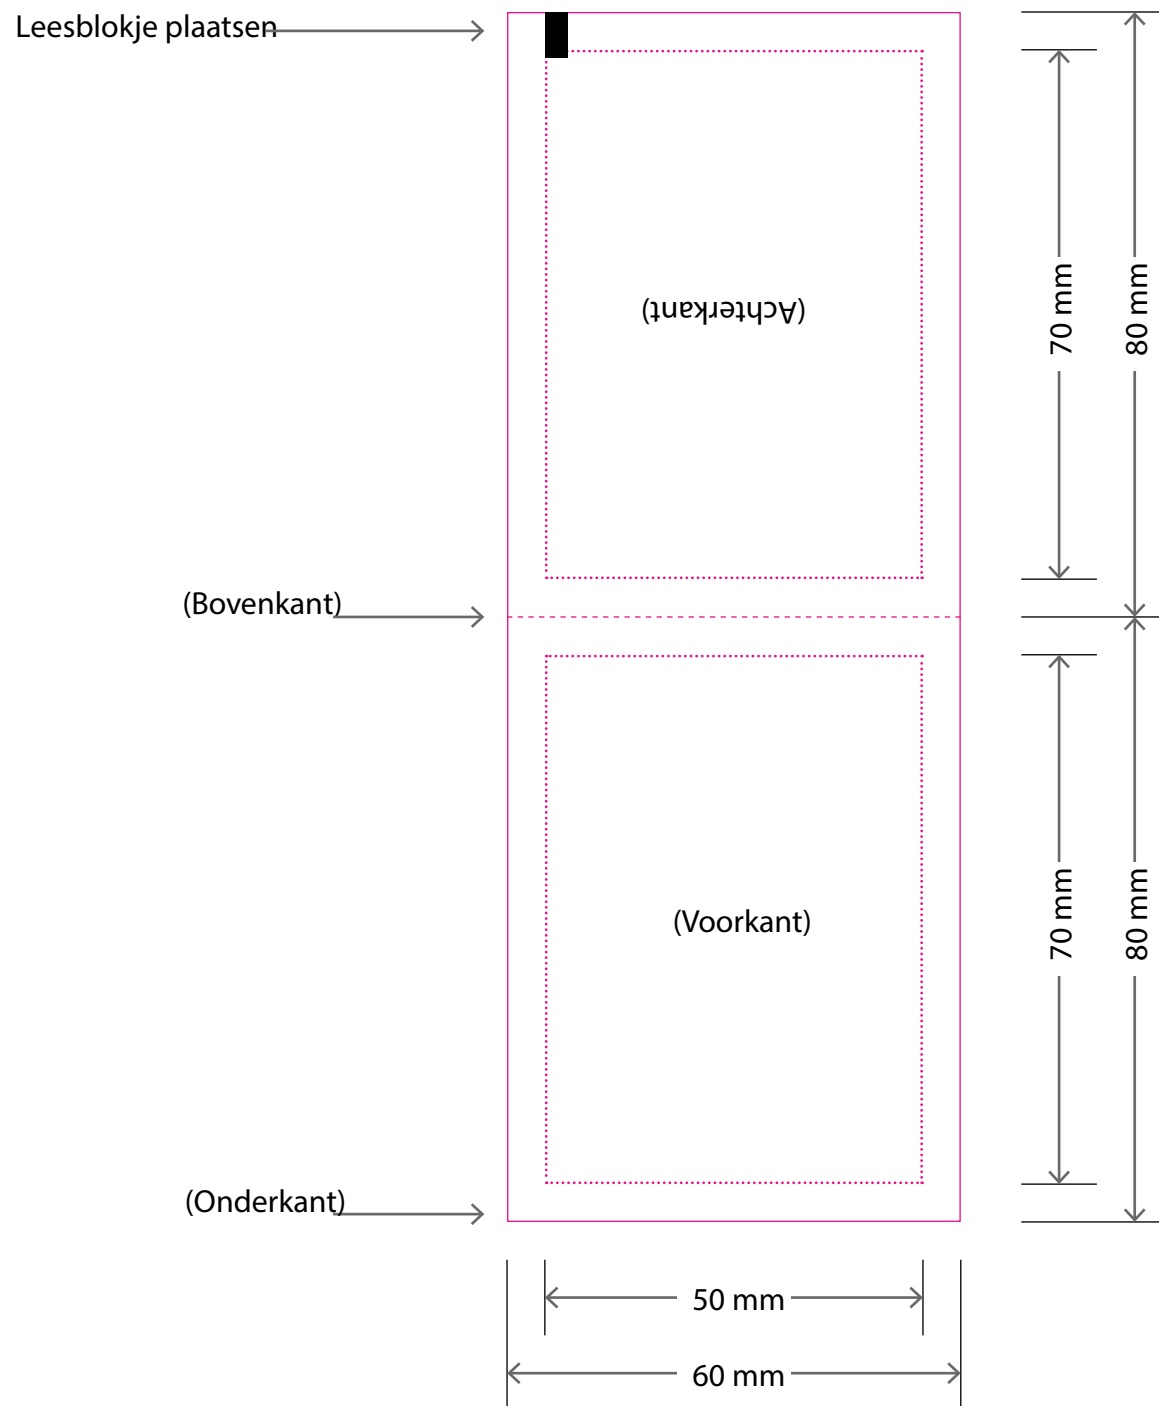

Uitgesneden formaat: 60 mm x 80 mm

Let op: Opmaak

-  **Vrije opmaak** - Deze ruimte is vrij van opmaak.
-  **Marge** - In deze ruimte **moet** de achtergrond doorlopen, maar geen tekst of belangrijke elementen die niet afgesneden mogen worden.
-  **Snijlijn** - Vanaf deze markering wordt het label afgesneden.

Let op: Aanlevering

- Bestandstype: PDF, Ai, PSD, Jpeg
- Voor PSD en Jpeg bestanden: **Minimale resolutie** is 300 DPI.
- Voor PDF en Ai: **Afbeeldingen insluiten** en **tekst in lettercontouren**.
- Voor vragen: **E** ntp@fortunefactory.nl
T 078 699 08 41