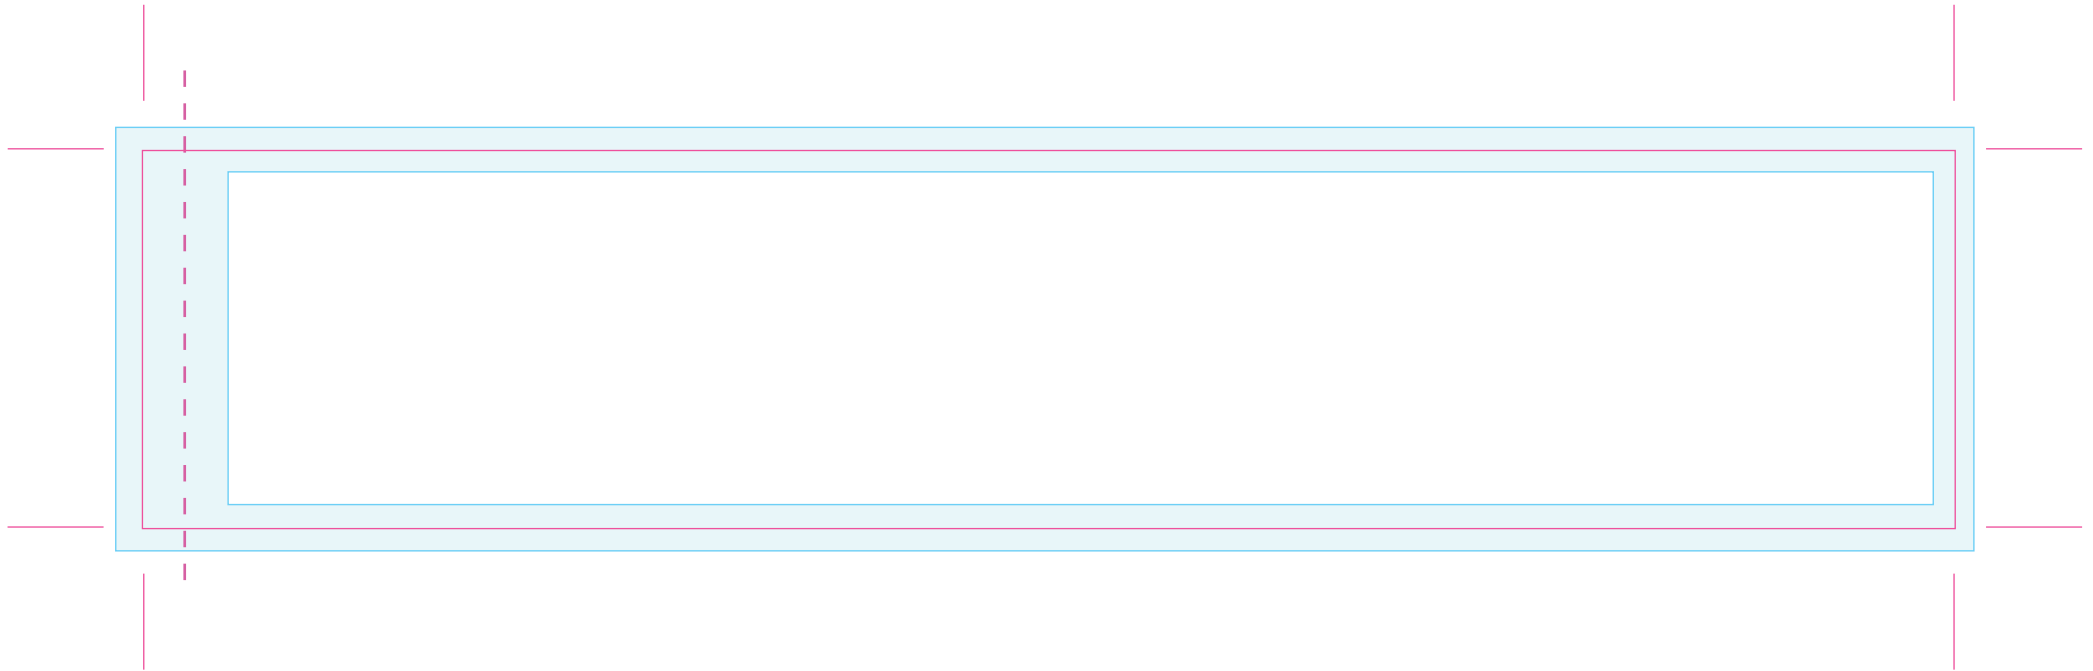

Uitgesneden formaat: 240 mm x 50 mm

Let op: Opmaak

-  **Vrije opmaak** - Deze ruimte is vrij van opmaak.
-  **Marge** - In deze ruimte **moet** de achtergrond doorlopen, maar geen tekst of belangrijke elementen die niet afgesneden mogen worden.
-  **Snijlijn** - Vanaf deze markering wordt het label afgesneden.
-  **Plakrand** - Vanaf deze markering wordt het label overlapt.

Let op: Aanlevering

- Bestandstype: PDF, Ai, PSD, Jpeg
- Voor PSD en Jpeg bestanden: **Minimale resolutie** is 300 DPI.
- Voor PDF en Ai: **Afbeeldingen insluiten** en **tekst in lettercontouren**.
- Voor vragen: **E** ntp@fortunefactory.nl
T 078 699 08 41