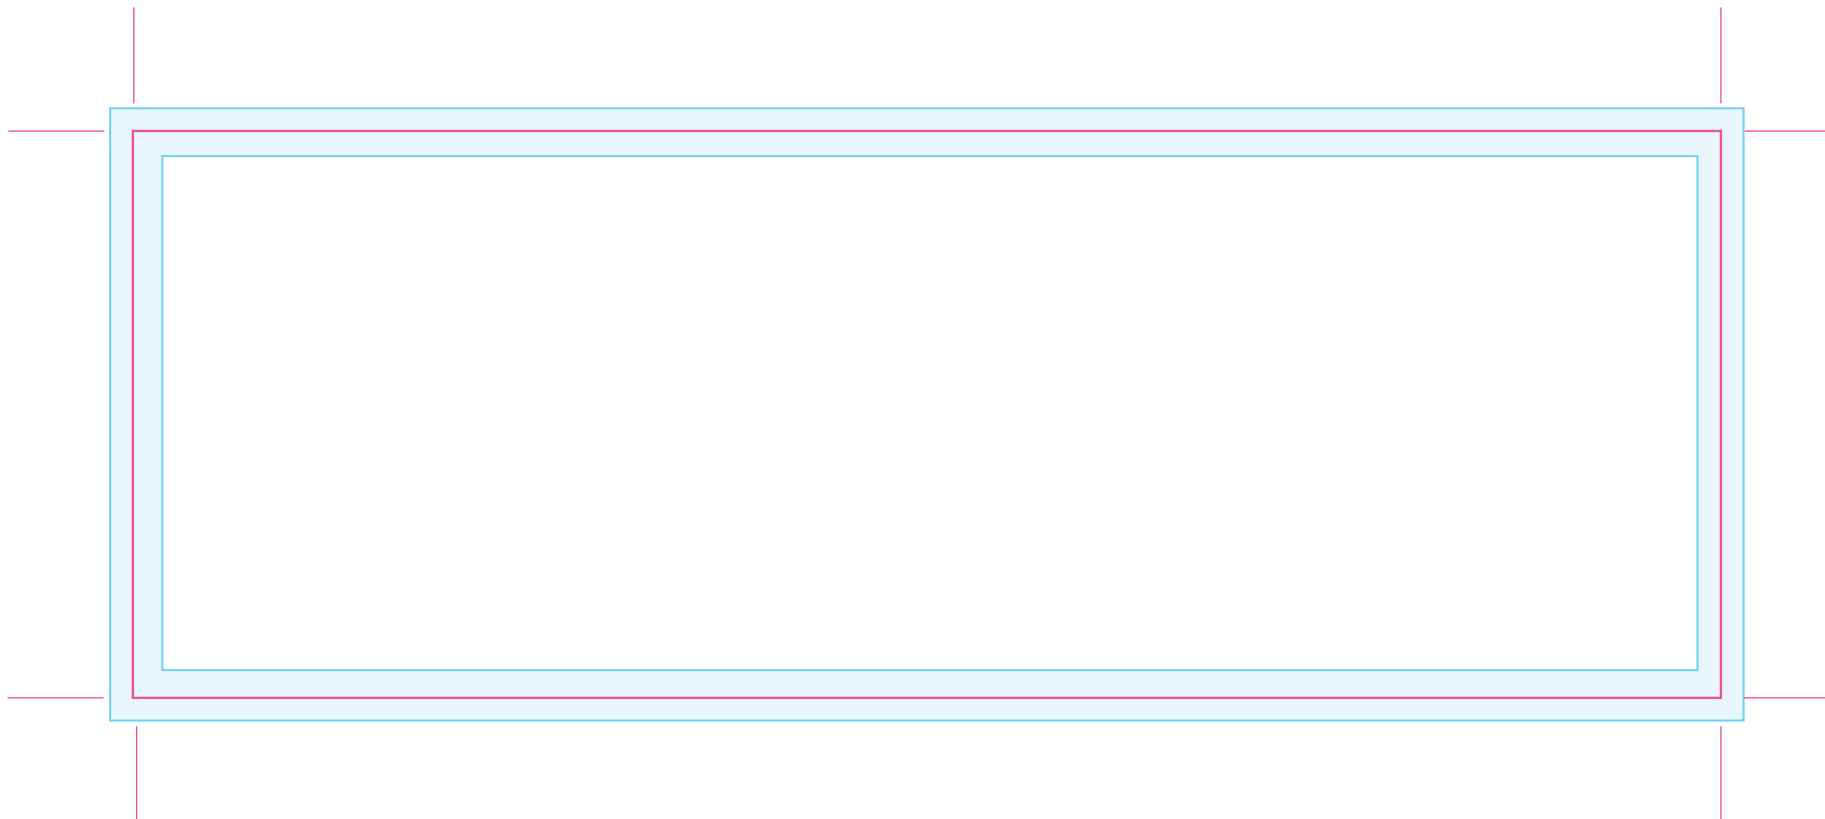

Uitgesneden formaat: 210 mm x 75 mm

Let op: Opmaak

-  **Vrije opmaak** - Deze ruimte is vrij van opmaak.
-  **Marge** - In deze ruimte **moet** de achtergrond doorlopen, maar geen tekst of belangrijke elementen die niet afgesneden mogen worden.
-  **Snijlijn** - Vanaf deze markering wordt het label afgesneden.

Let op: Aanlevering

- Bestandstype: PDF, Ai, PSD, Jpeg
- Voor PSD en Jpeg bestanden: **Minimale resolutie** is 300 DPI.
- Voor PDF en Ai: **Afbeeldingen insluiten** en **tekst in lettercontouren**.
- Voor vragen: **E** ntp@fortunefactory.nl
T 078 699 08 41