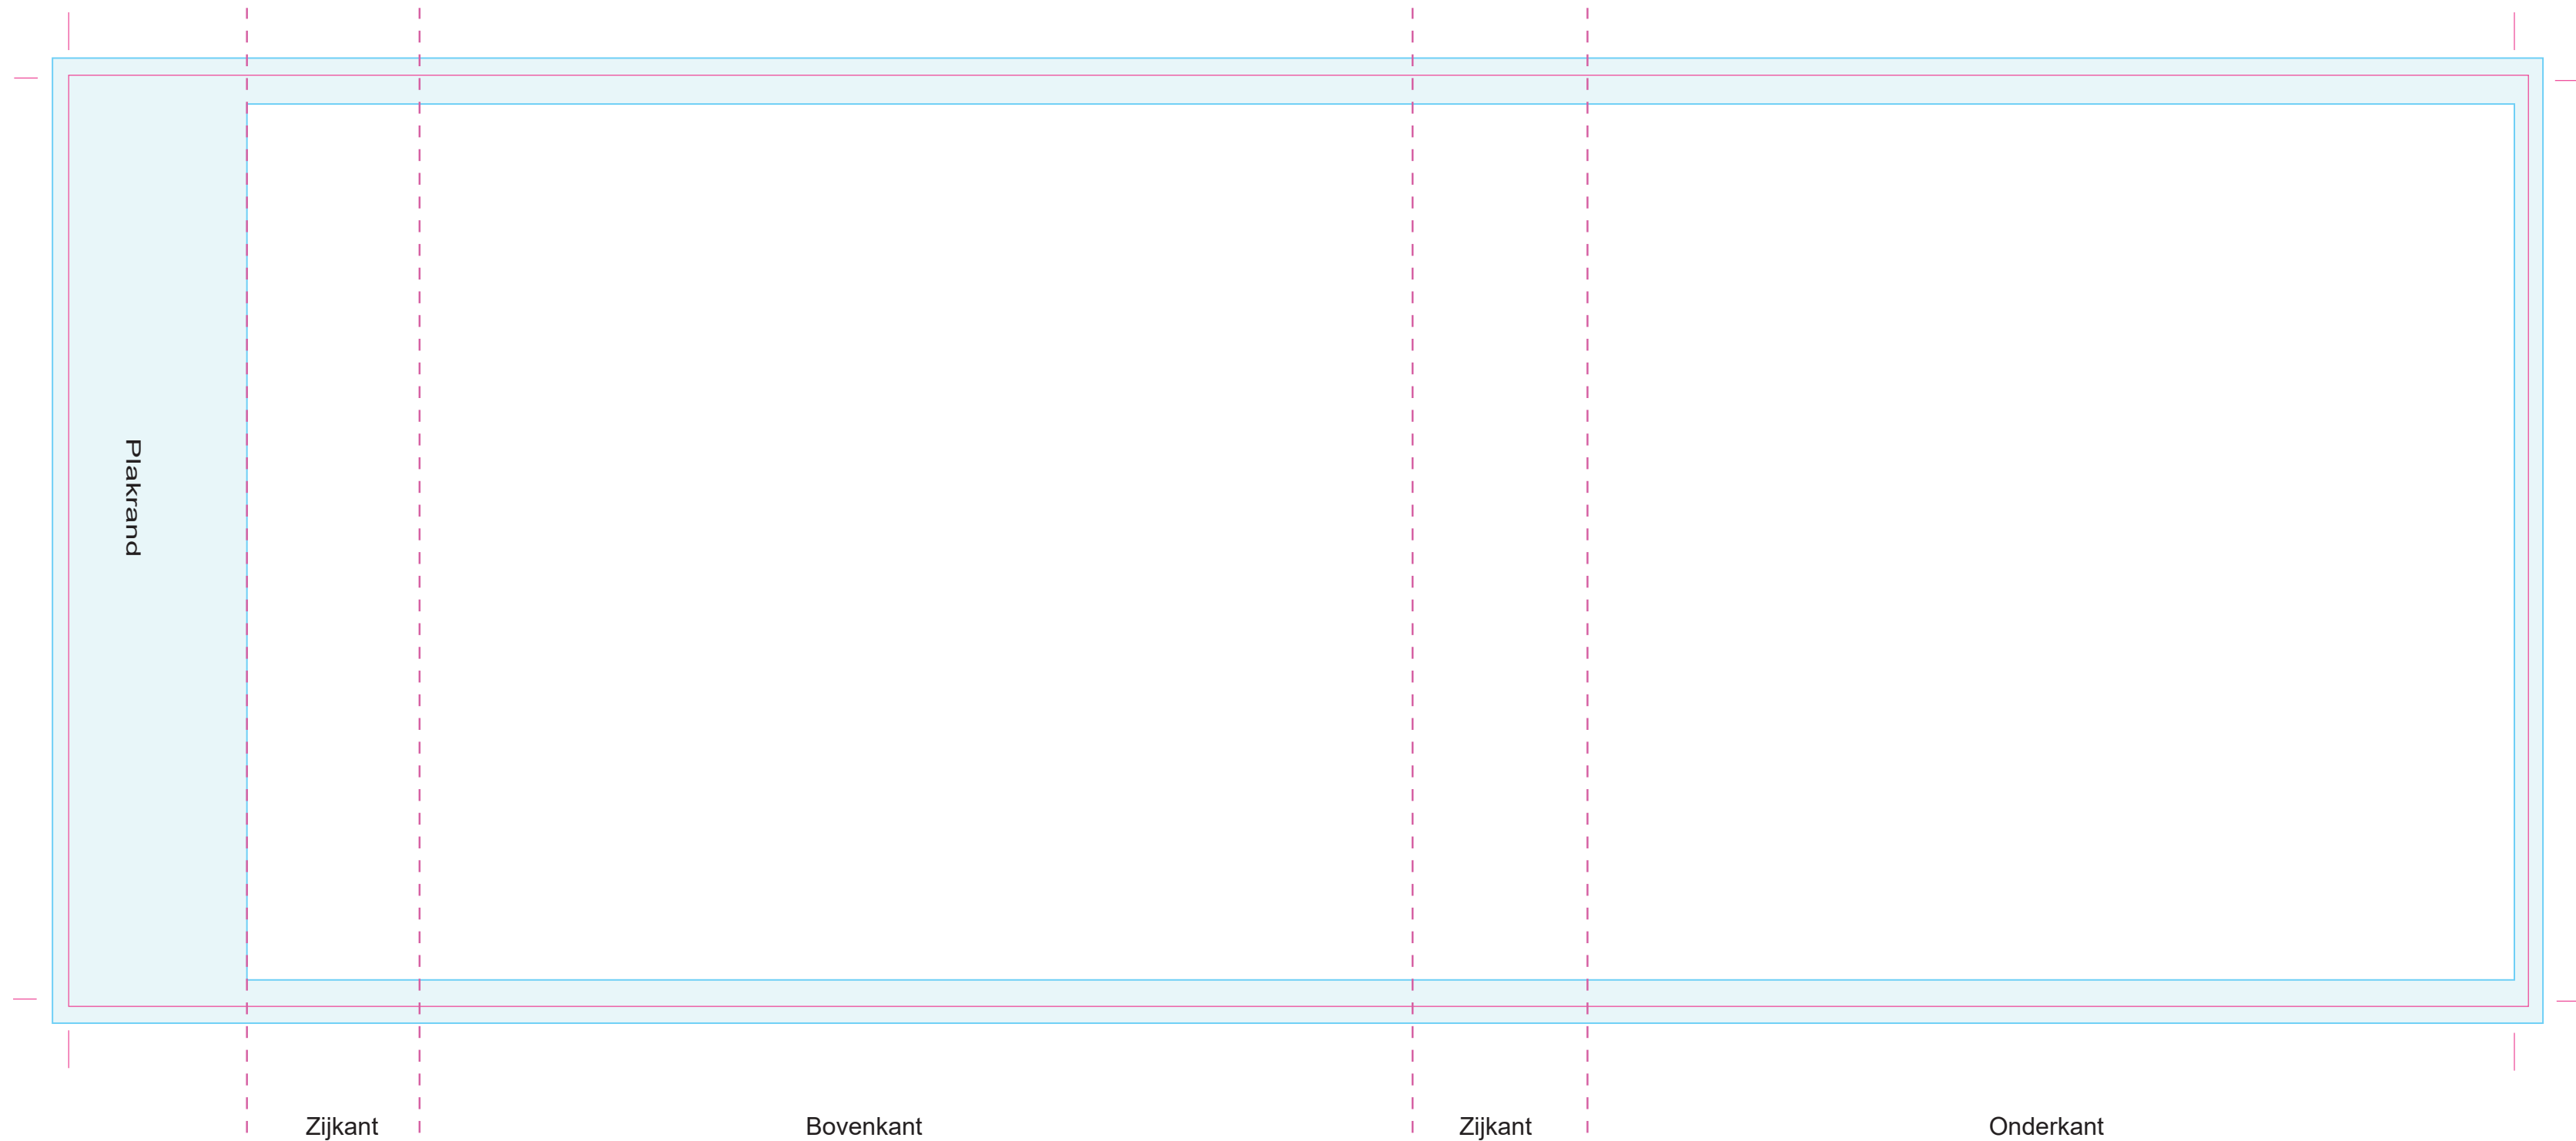

Uitgesneden formaat: 420 mm x 160 mm

Let op: Opmaak

-  Vrije opmaak - Deze ruimte is vrij van opmaak.
-  Marge - In deze ruimte moet de achtergrond doorlopen, maar geen tekst of belangrijke elementen die niet afgesneden mogen worden.
-  Snijlijn - Vanaf deze markering wordt het label afgesneden.
-  Vouwlijn

Let op: Aanlevering

- Bestandstype: PDF, Ai, PSD, Jpeg
- Voor PSD en Jpeg bestanden: Minimale resolutie is 300 DPI.
- Voor PDF en Ai: Afbeeldingen insluiten en tekst in lettercontouren.
- Voor vragen: E ntp@fortunefactory.nl
T 078 699 08 41