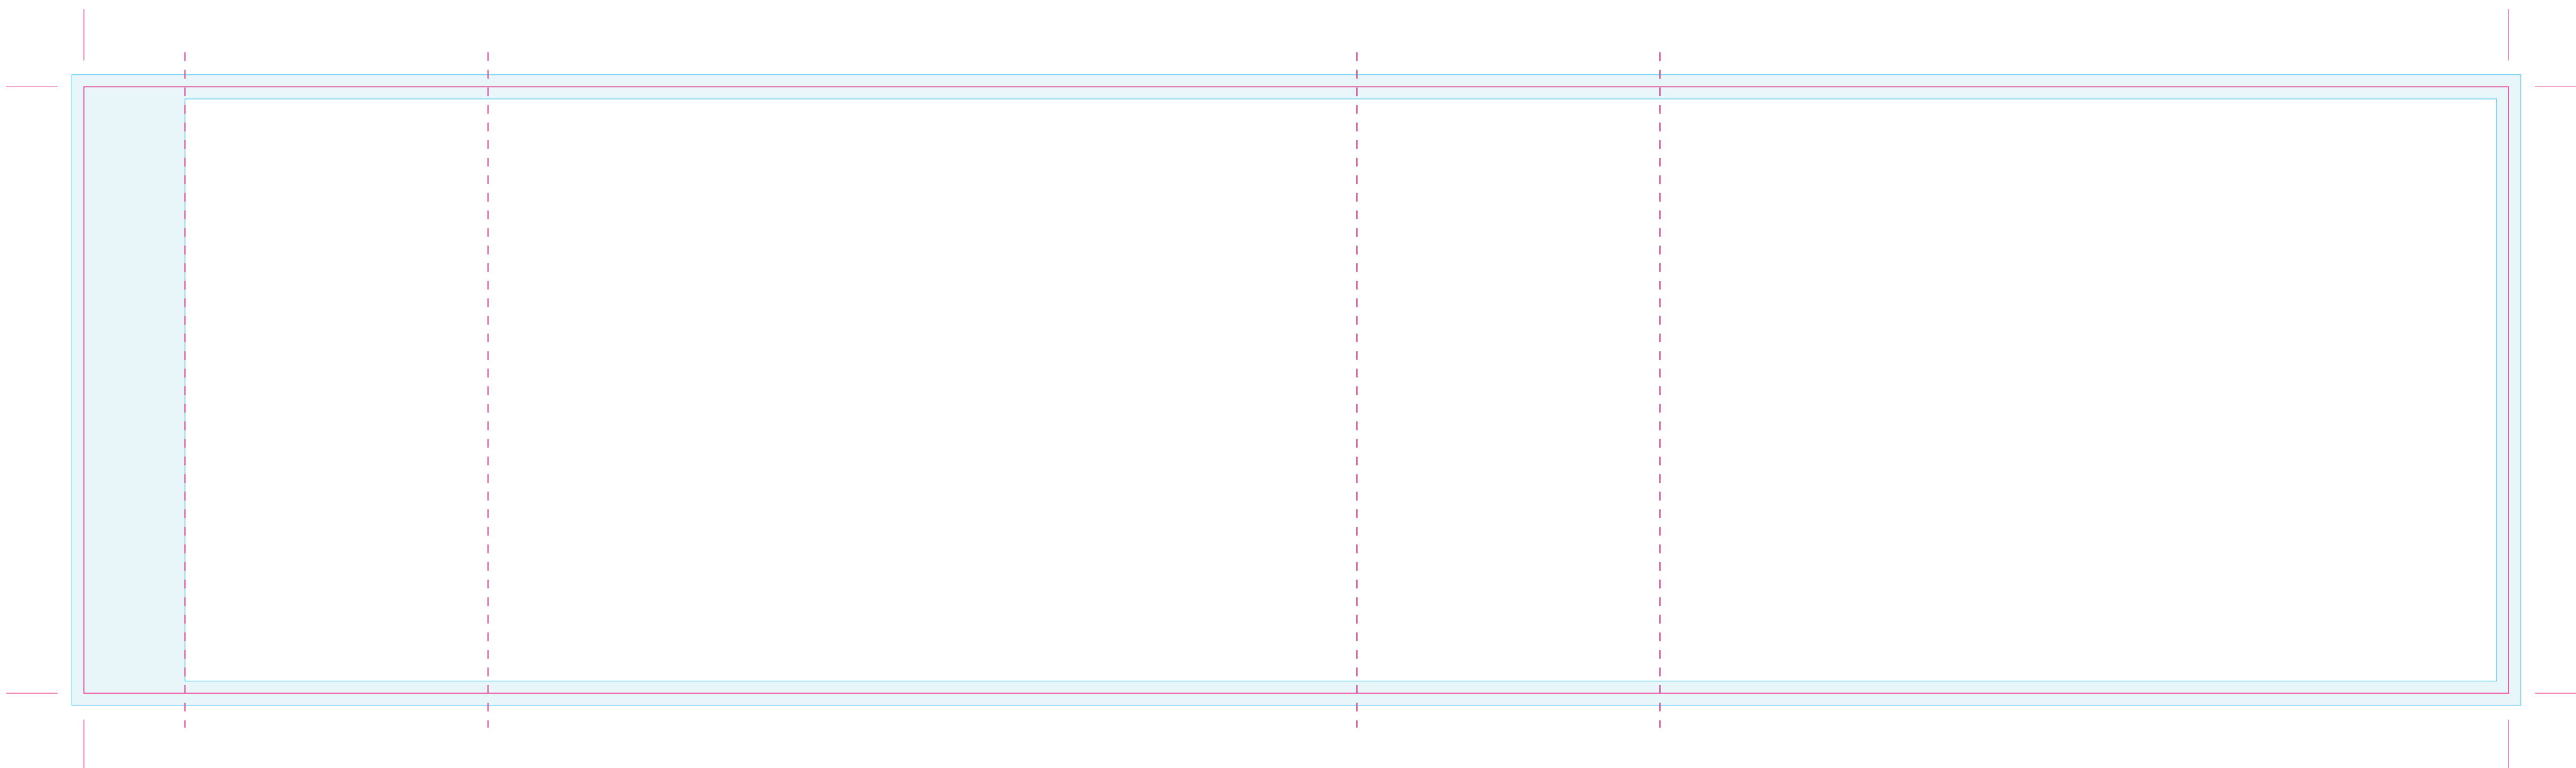

## Uitgesneden formaat: 600 mm x 150 mm

### Let op: Opmaak

-  **Vrije opmaak** - Deze ruimte is vrij van opmaak.
-  **Marge** - In deze ruimte moet de achtergrond doorlopen, maar geen tekst of belangrijke elementen die niet afgesneden mogen worden.
-  **Snijlijn** - Vanaf deze markering wordt het label afgesneden.
-  **Plakrand** - Vanaf deze markering wordt het label overlapt.