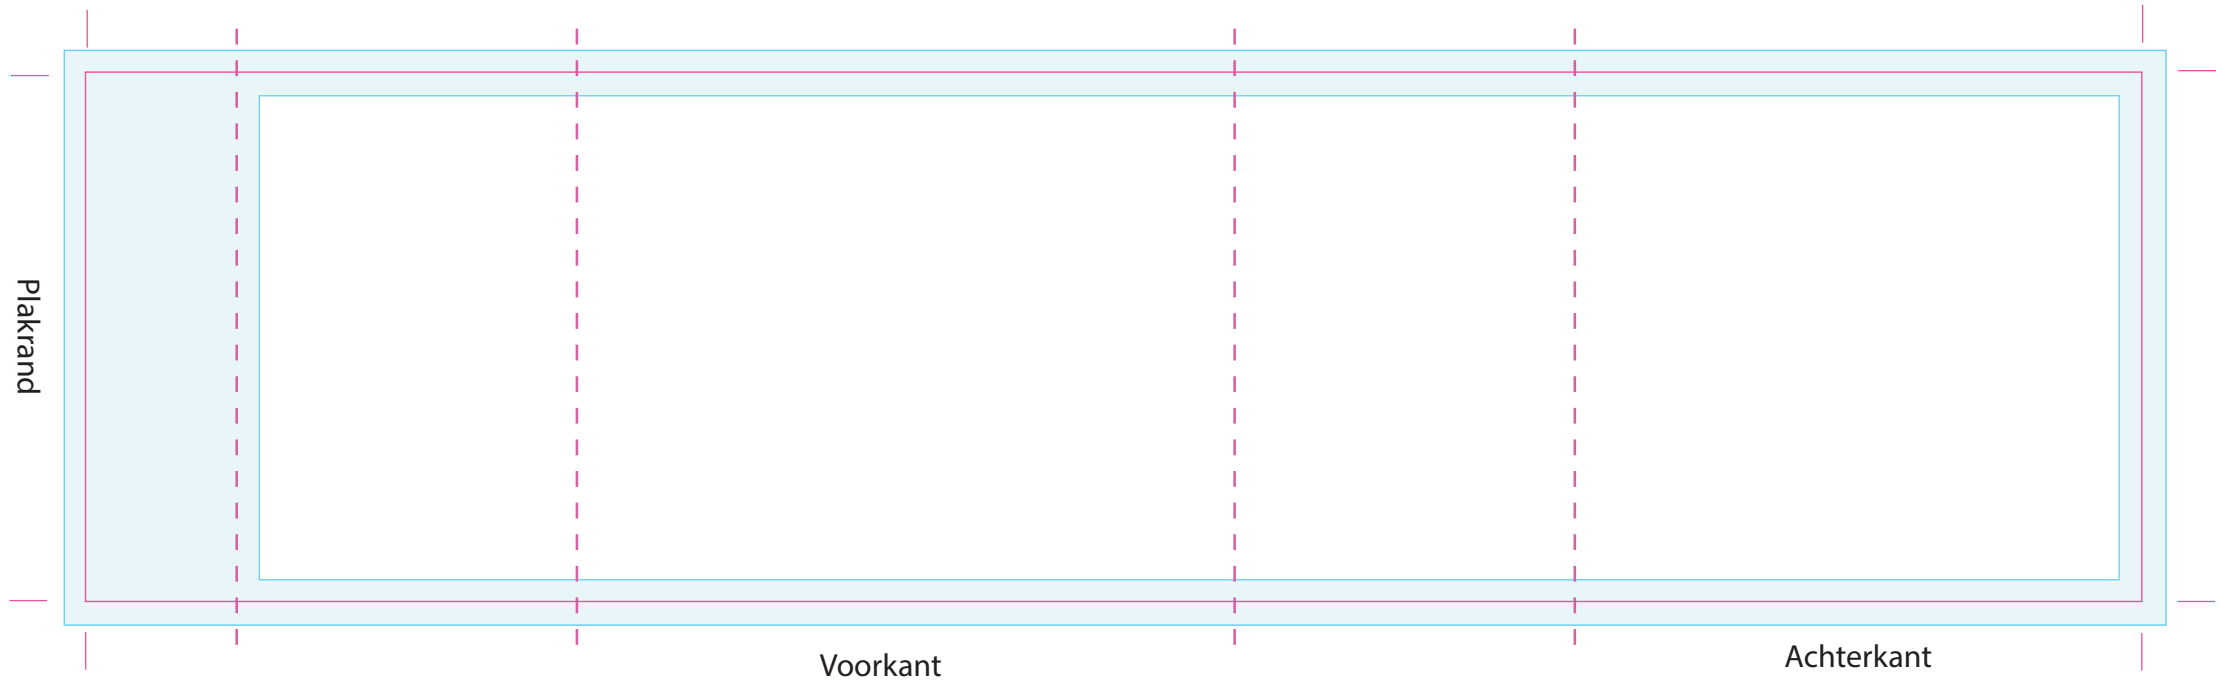

Uitgesneden formaat: 272 mm x 70 mm

Let op: Opmaak

-  Vrije opmaak - Deze ruimte is vrij van opmaak.
-  Marge - In deze ruimte moet de achtergrond doorlopen, maar geen tekst of belangrijke elementen die niet afgesneden mogen worden.
-  Snijlijn - Vanaf deze markering wordt het label afgesneden.
-  Vouwlijn - Dit zijn de zijkanten van de kweekreep

Let op: Aanlevering

- Bestandstype: PDF, Ai, PSD, Jpeg
- Voor PSD en Jpeg bestanden: Minimale resolutie is 300 DPI.
- Voor PDF en Ai: Afbeeldingen insluiten en tekst in lettercontouren.
- Voor vragen: E ntp@fortunefactory.nl
T 078 699 08 41