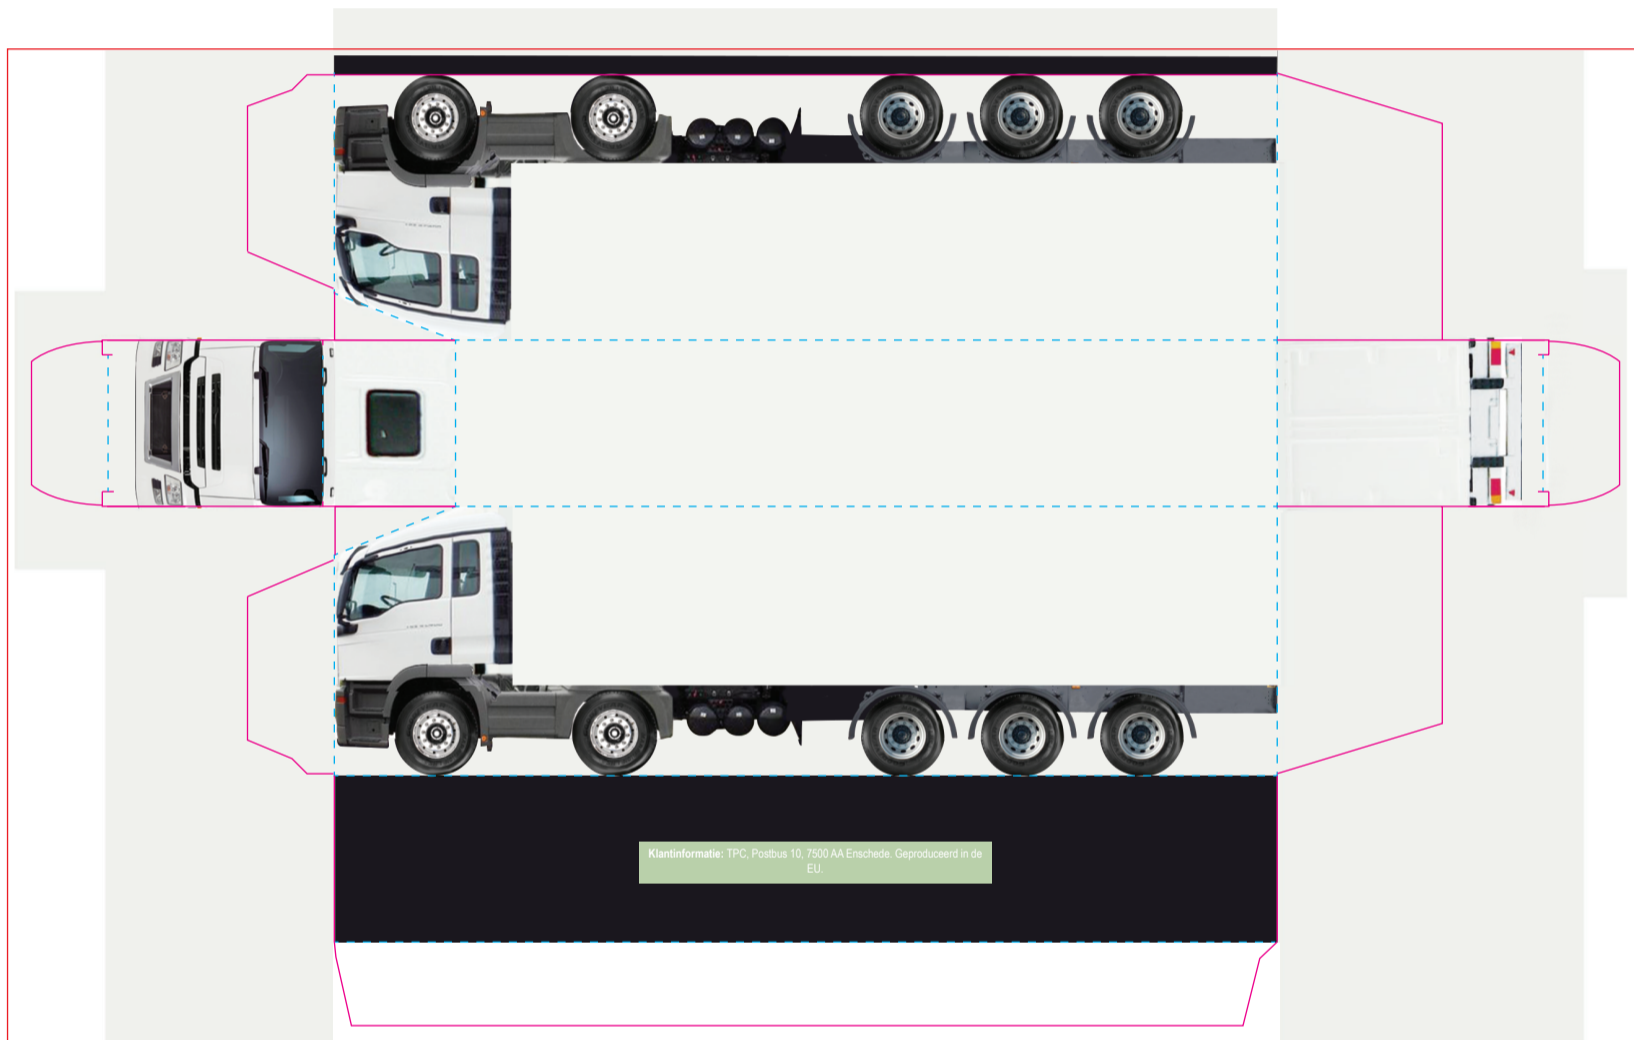

1583

MINI TRUCK MET ROL KING PEPERMUNT / SMALL TRUCK WITH KING MINTS IN A ROLL / MINI LKW MIT ROLLE KING PFEFFERMINZ

Drukformaat / print size / Druckformat / format d'impression:
210 x 126 mm

NL	EN	DU	FR
<p>Pepermuntrol 1 stuk Ingrediënten: suiker, geleermiddel (arabische gom), gelatine, pepermuntolie, menthol. Voedingswaarden per 100g: energie 1680kJ / 395Kcal, Koolhydraten 98g, waarvan suikers 97g, vet 0g, eiwit 0,5g, zout 0g.</p> <p>Klantinformatie: TPC, Postbus 10, 7500 AA Enschede. Geproduceerd in de EU.</p>	<p>Peppermint roll 1 piece Ingredients: sugar, gum arabic, gelatine, peppermint oil, menthol. Nutritional values per 100g: energy 1680kJ / 395Kcal, carbohydrates 98g, of which sugars 97g, fat 0g, protein 0.5g, salt 0g.</p> <p>Customer Information: TPC, PO Box 10, 7500 AA Enschede. Produced in EU.</p>	<p>Pfefferminzwalze 1 Stück Zutaten: Zucker, Geleimittel (Gummi arabicum), Gelatine, Pfefferminzöl, Menthol. Nährwerte pro 100g: Energie 1680kJ / 395Kcal, Kohlenhydrate 98g davon Zucker 97g, Eiweiß 0,5g, Fett 0g, Salz 0g.</p> <p>Kundeninformation: TPC, Postfach 10, 7500 AA Enschede. Produziert in der EU.</p>	<p>Peppermint roll 1 piece Ingrédients: sucre, gomme arabique, gélatine, huile de menthe poivrée, menthol. Valeurs nutritionnelles pour 100g: énergie 1680kJ / 395Kcal, glucides 98g dont sucres 97g, lipides 0g, protéines 0,5g, sel 0g.</p> <p>Informations client: TPC, PO Box 10, 7500 AA Enschede. Produit dans l'UE.</p>
<p>BEDRUKKINGS FORMAAT PRINTING SURFACE BEDRUCKBARE FLACHE SURFACE D'IMPRESSION</p>	<p>VOUWLIJN FOLDING LINE FALZLINIE LIGNE DE PLIAGE</p>	<p>AFLOOP BLEED BESCHNITT FOND PERDU</p>	<p>INGREDIËNTEN INGREDIENTS ZUTATEN INGRÉDIENTS</p>