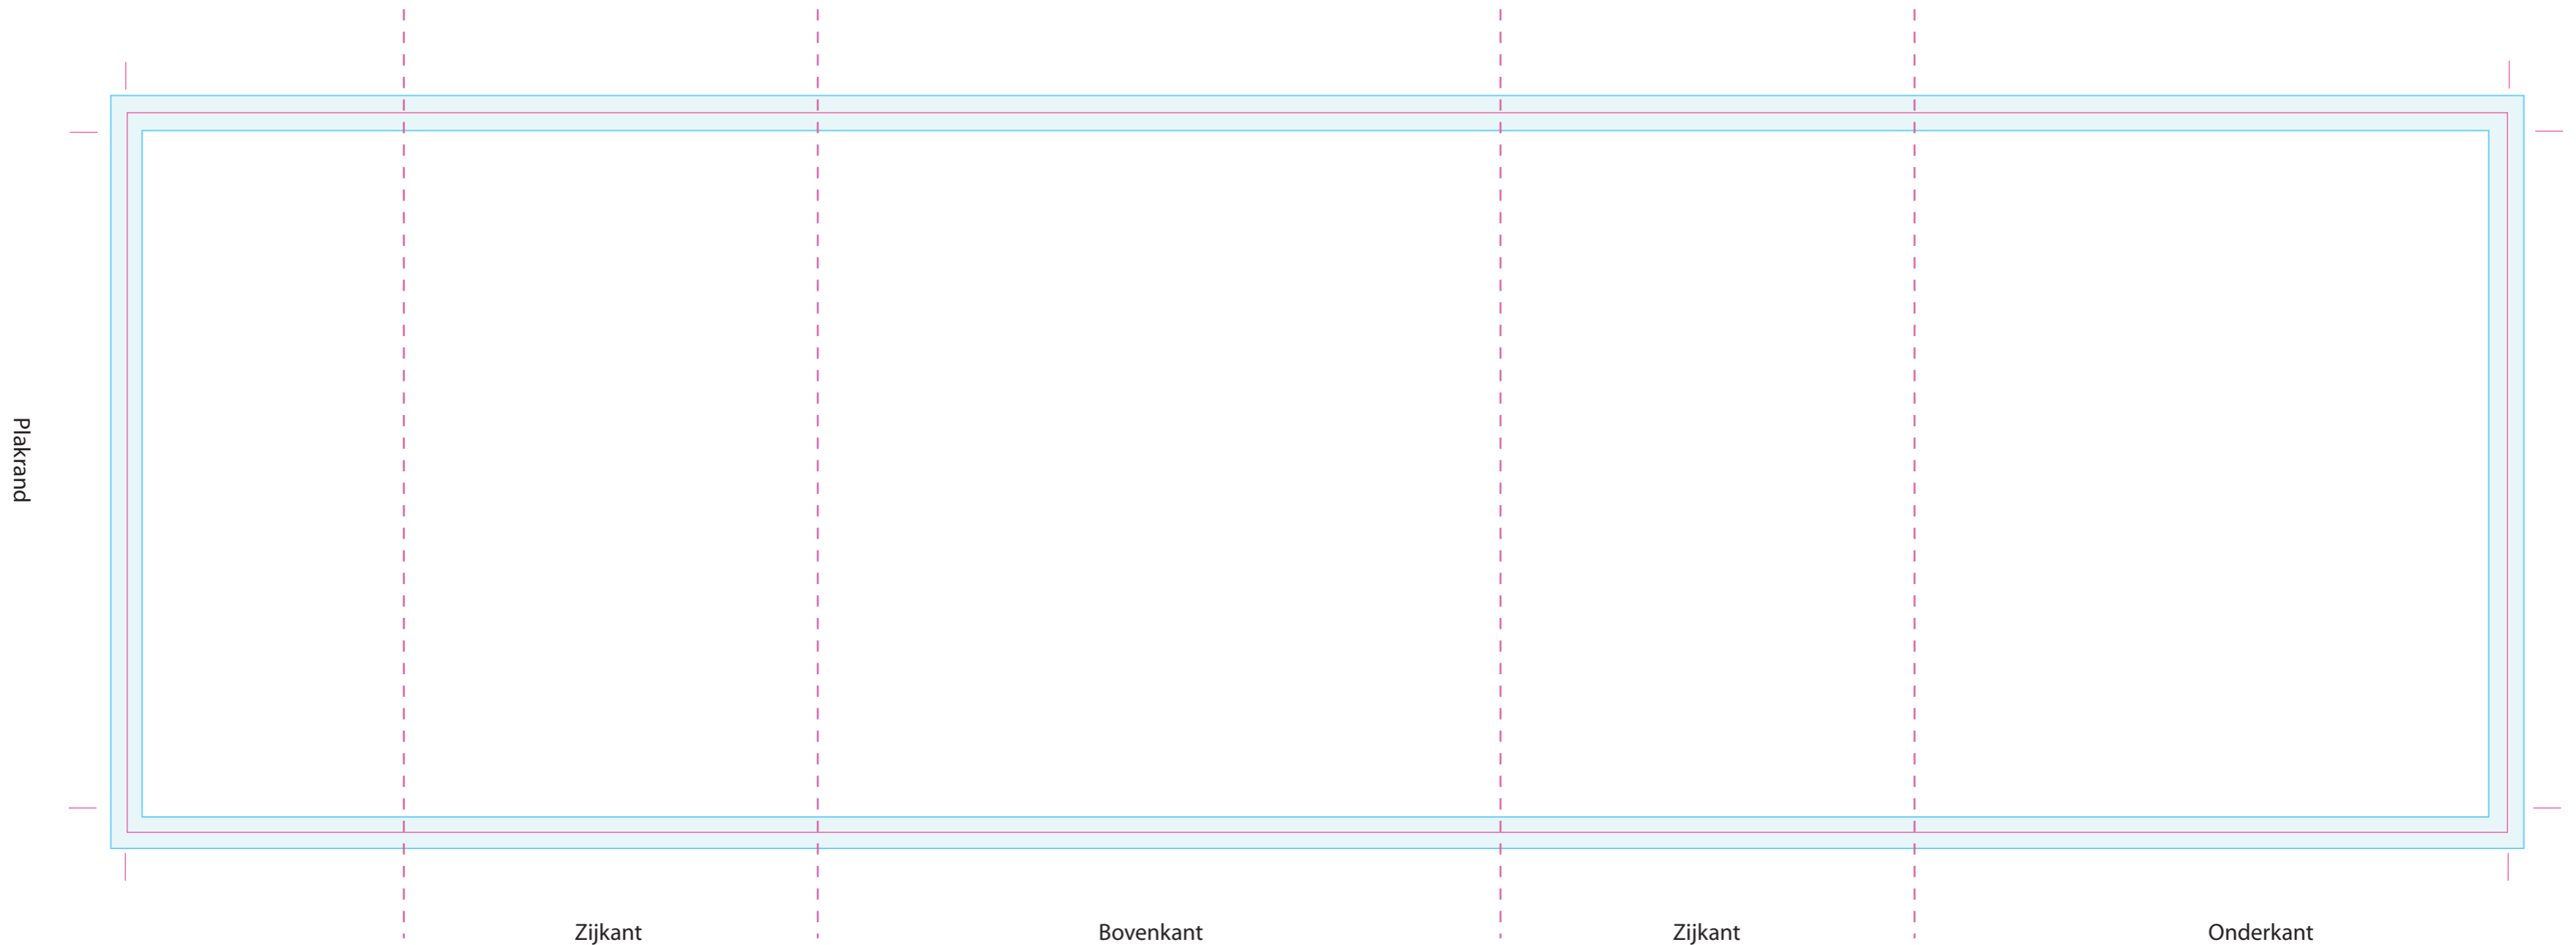

Uitgesneden formaat: 430 mm x 130mm

Zijkant

Bovenkant

Zijkant

Onderkant

Let op: Opmaak

-  Vrije opmaak - Deze ruimte is vrij van opmaak.
-  Marge - In deze ruimte moet de achtergrond doorlopen, maar geen tekst of belangrijke elementen die niet afgesneden mogen worden.
-  Snijlijn - Vanaf deze markering wordt het label afgesneden.
-  Vouwlijn - Dit zijn de zijkanten van de kweekreep

Let op: Aanlevering

- Bestandstype: PDF, Ai, PSD, Jpeg
- Voor PSD en Jpeg bestanden: Minimale resolutie is 300 DPI.
- Voor PDF en Ai: Afbeeldingen insluiten en tekst in lettercontouren.
- Voor vragen: E ntp@fortunefactory.nl
T 078 699 08 41