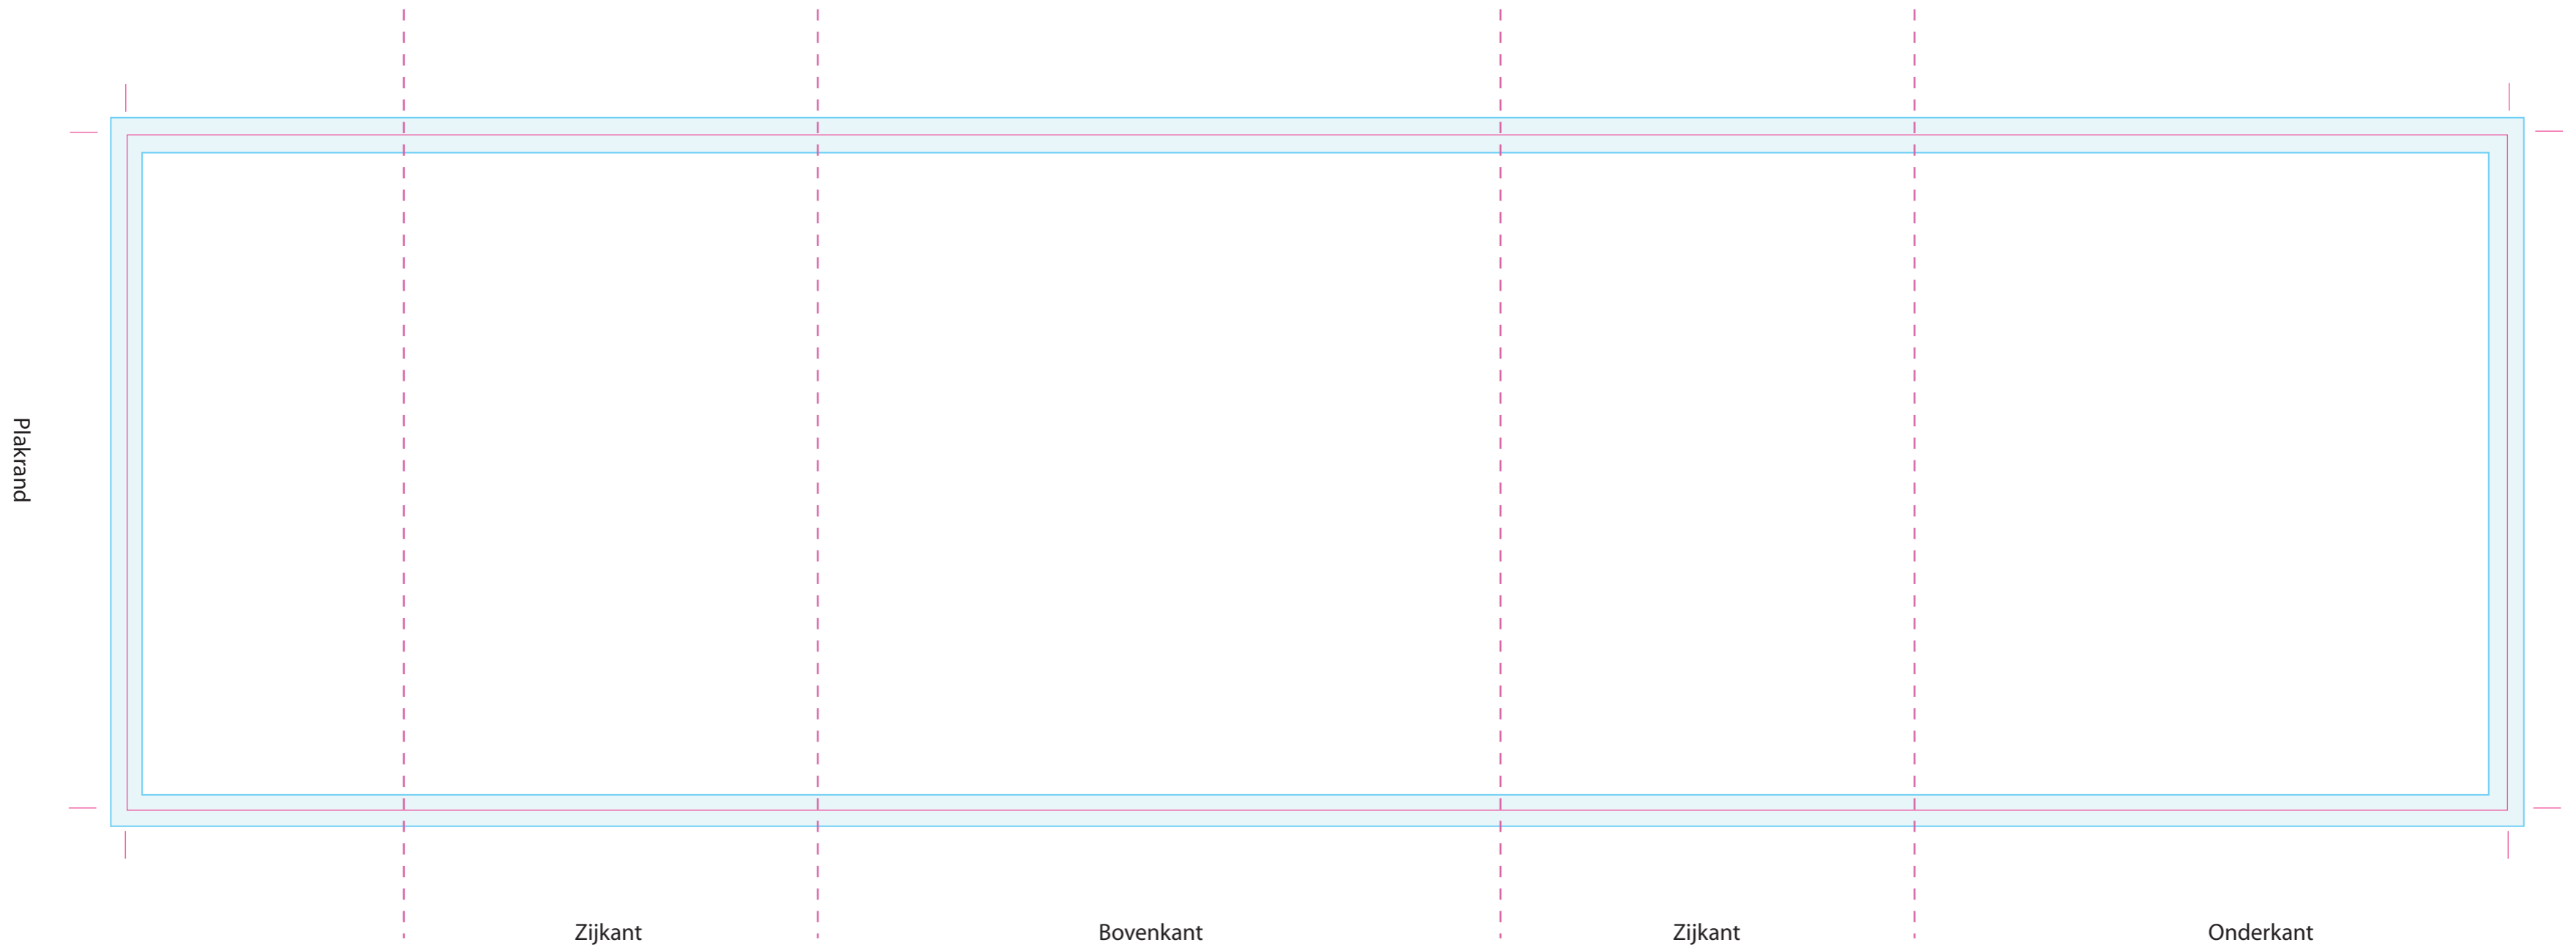

# Uitgesneden formaat: 430 mm x 122mm

Zijkant

Bovenkant

Zijkant

Onderkant

## Let op: Opmaak

-  Vrije opmaak - Deze ruimte is vrij van opmaak.
-  Marge - In deze ruimte moet de achtergrond doorlopen, maar geen tekst of belangrijke elementen die niet afgesneden mogen worden.
-  Snijlijn - Vanaf deze markering wordt het label afgesneden.
-  Vouwlijn - Dit zijn de zijkanten van de kweekreep

## Let op: Aanlevering

- Bestandstype: PDF, Ai, PSD, Jpeg
- Voor PSD en Jpeg bestanden: Minimale resolutie is 300 DPI.
- Voor PDF en Ai: Afbeeldingen insluiten en tekst in lettercontouren.
- Voor vragen: E [ntp@fortunefactory.nl](mailto:ntp@fortunefactory.nl)  
T 078 699 08 41