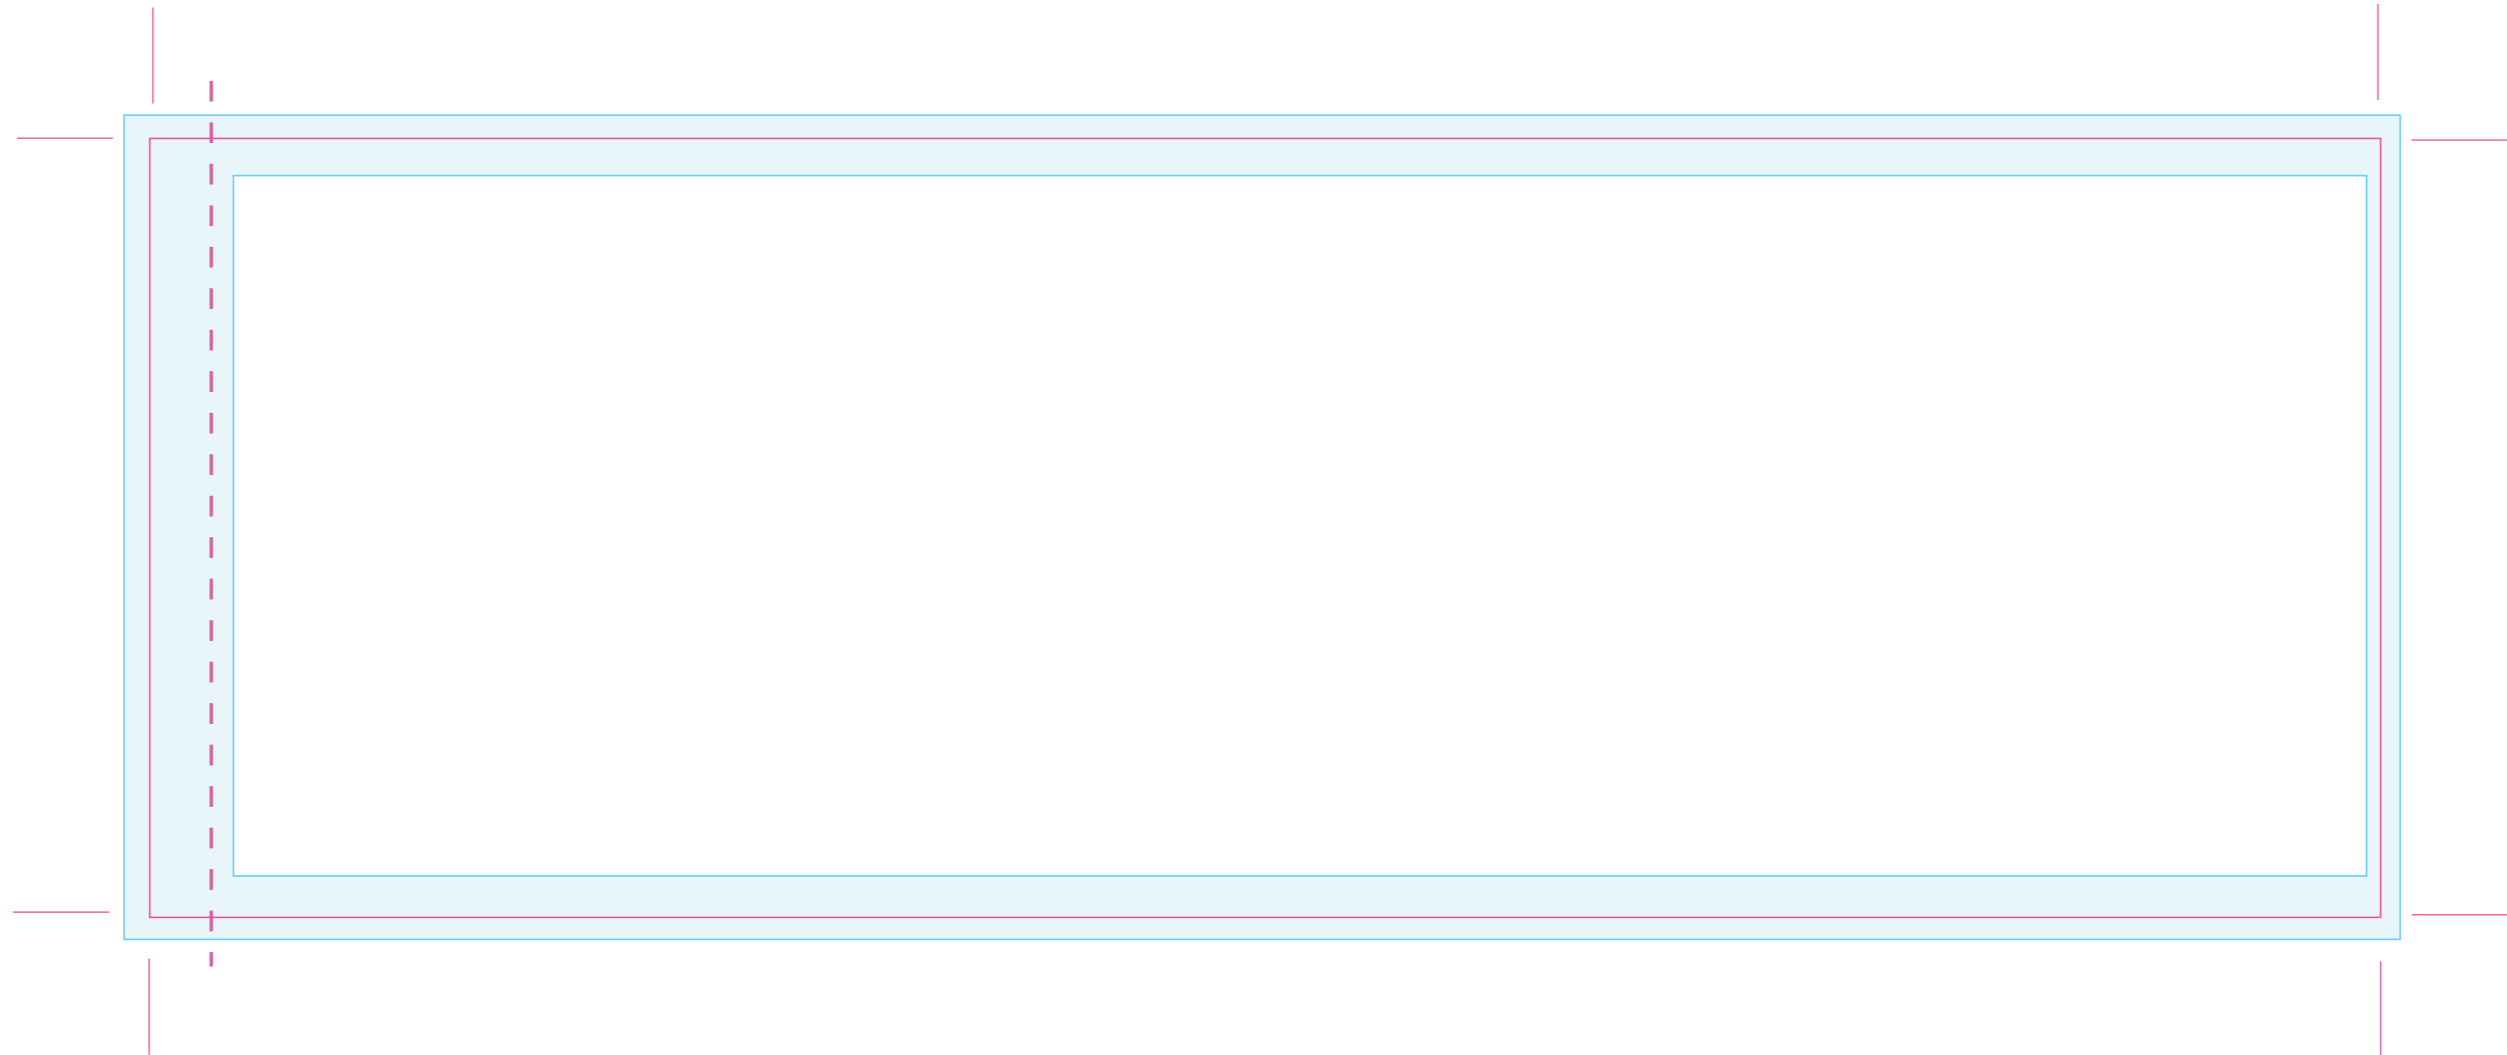

Uitgesneden formaat: 295 mm x 103 mm

Let op: Opmaak

-  Vrije opmaak - Deze ruimte is vrij van opmaak.
-  Marge - In deze ruimte moet de achtergrond doorlopen, maar geen tekst of belangrijke elementen die niet afgesneden mogen worden.
-  Snijlijn - Vanaf deze markering wordt het label afgesneden.
-  Plakrand - Vanaf deze markering wordt het label overlapt.

Let op: Aanlevering

- Bestandstype: PDF, Ai, PSD, Jpeg
- Voor PSD en Jpeg bestanden: Minimale resolutie is 300 DPI.
- Voor PDF en Ai: Afbeeldingen insluiten en tekst in lettercontouren .
- Voor vragen: E ntp@fortunefactory.nl
T 078 699 08 41