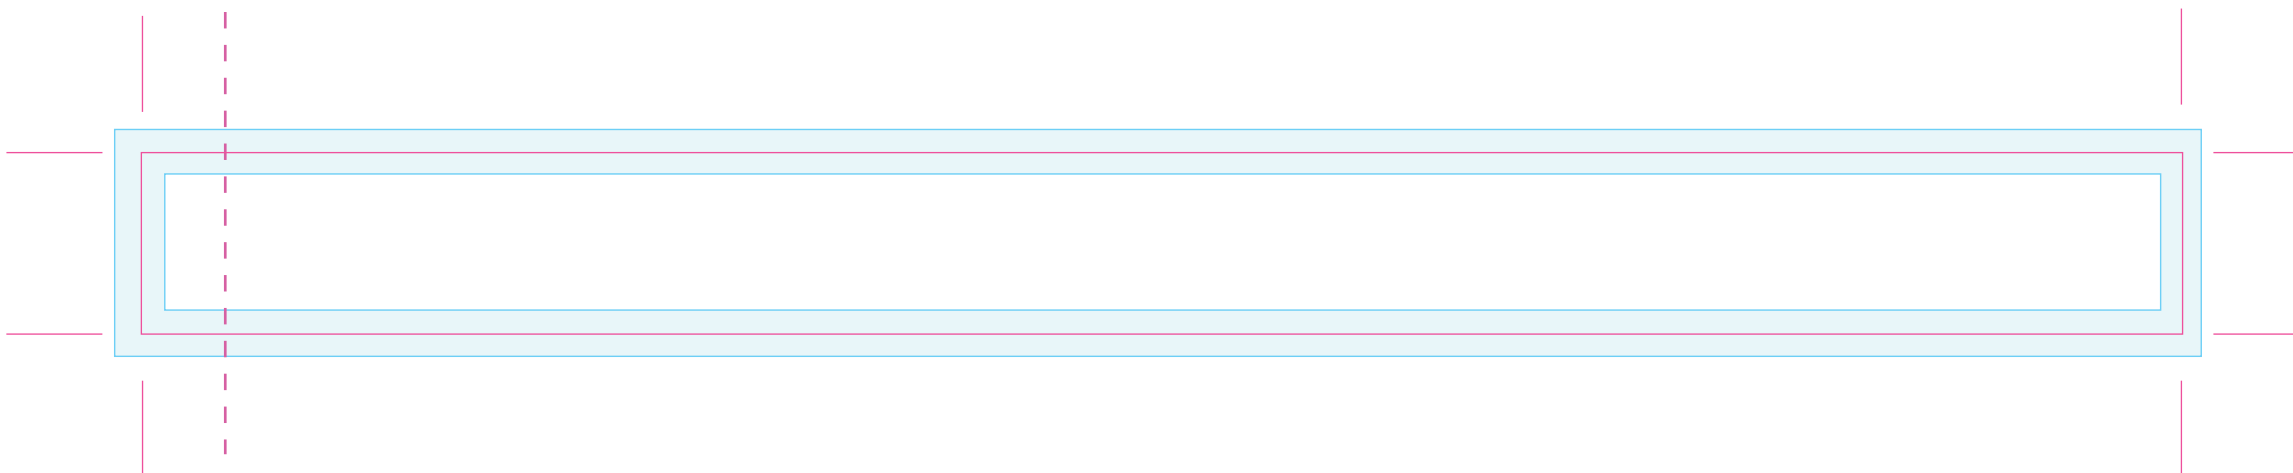

Uitgesneden formaat: 270 mm x 24 mm

Let op: Opmaak

-  **Vrije opmaak** - Deze ruimte is vrij van opmaak.
-  **Marge** - In deze ruimte **moet** de achtergrond doorlopen, maar geen tekst of belangrijke elementen die niet afgesneden mogen worden.
-  **Snijlijn** - Vanaf deze markering wordt het label afgesneden.
-  **Plakrand** - Vanaf deze markering wordt het label overlapt.

Let op: Aanlevering

- Bestandstype: PDF, Ai, PSD, Jpeg
- Voor PSD en Jpeg bestanden: **Minimale resolutie** is 300 DPI.
- Voor PDF en Ai: **Afbeeldingen insluiten** en **tekst in lettercontouren**.
- Voor vragen: **E** ntp@fortunefactory.nl
T 078 699 08 41