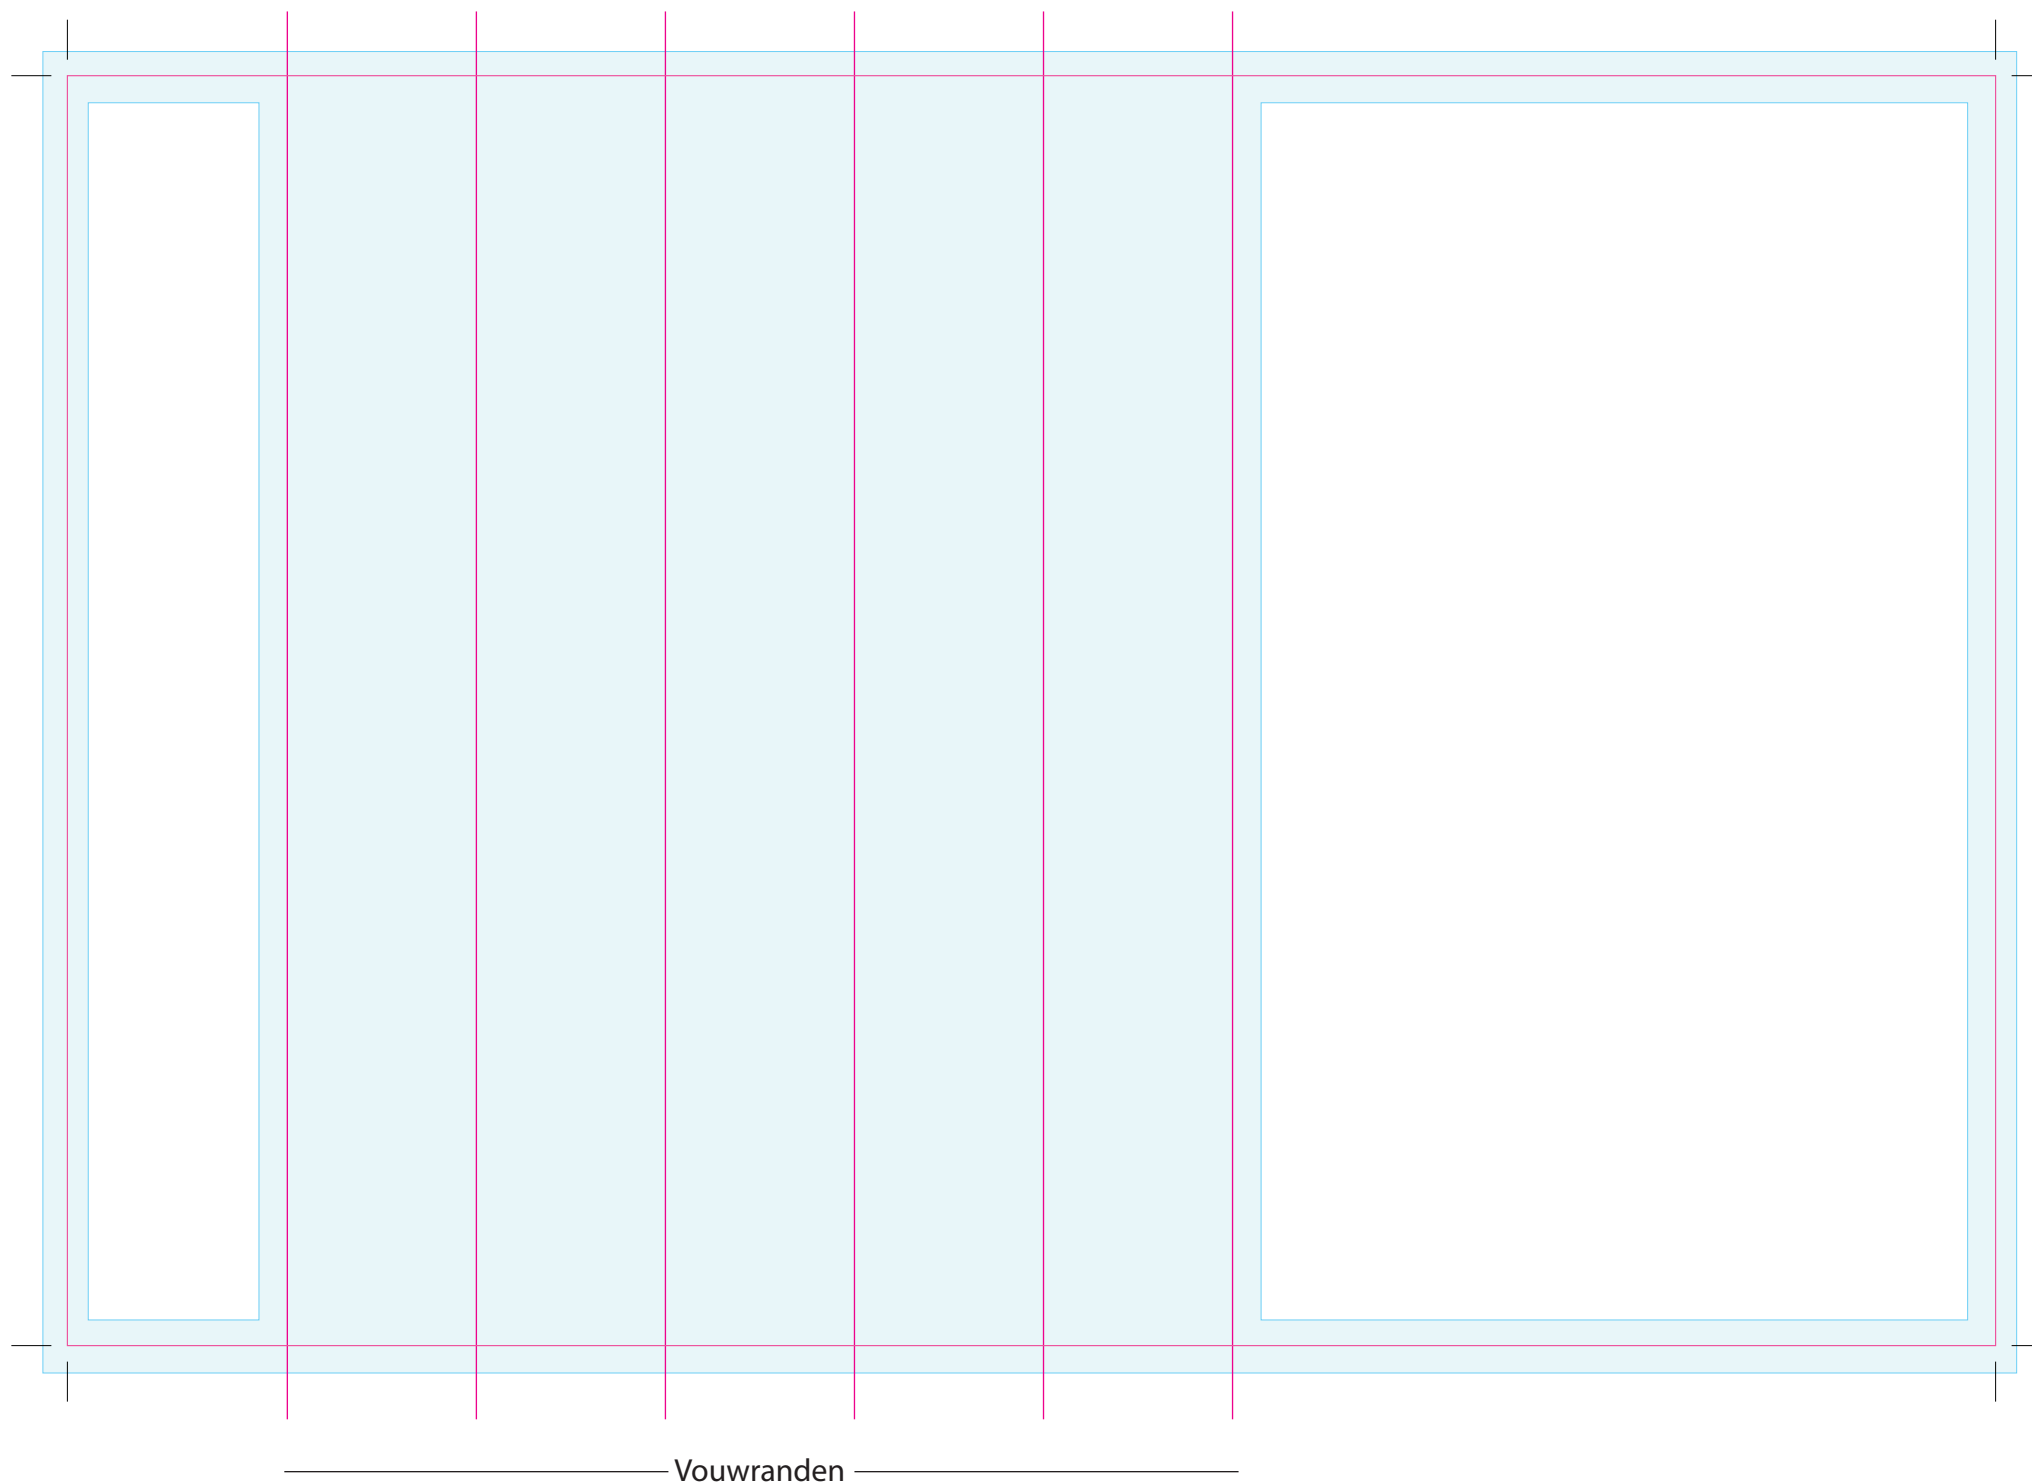

Uitgesneden formaat: 255mm x 168 mm

Let op: Opmaak

-  **Vrije opmaak** - Deze ruimte is vrij van opmaak.
-  **Marge** - In deze ruimte **moet** de achtergrond doorlopen, maar geen tekst of belangrijke elementen die niet afgesneden mogen worden.
-  **Snijlijn** - Vanaf deze markering wordt het label afgesneden.

Let op: Aanlevering

- Bestandstype: PDF, Ai, PSD, Jpeg
- Voor PSD en Jpeg bestanden: **Minimale resolutie** is 300 DPI.
- Voor PDF en Ai: **Afbeeldingen insluiten** en **tekst in lettercontouren**.
- Voor vragen: **E** ntp@fortunefactory.nl
T 078 699 08 41