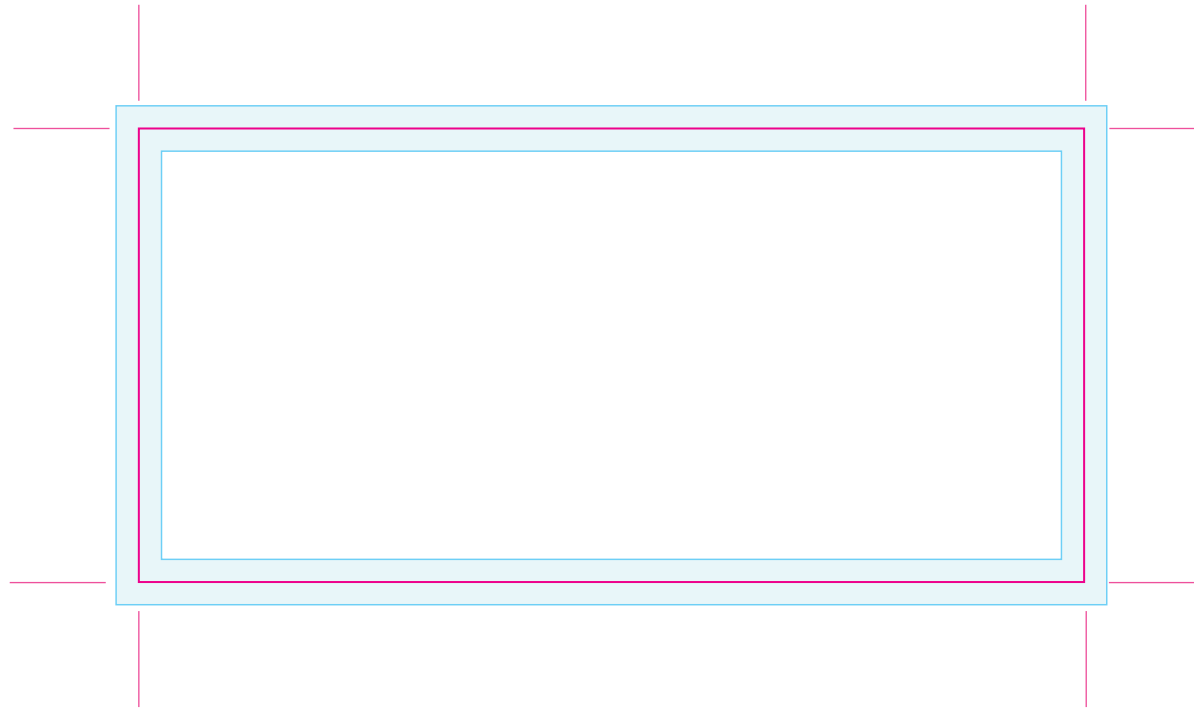

Uitgesneden formaat: 125 mm x 60 mm

Let op: Opmaak

-  **Vrije opmaak** - Deze ruimte is vrij van opmaak.
-  **Marge** - In deze ruimte **moet** de achtergrond doorlopen, maar geen tekst of belangrijke elementen die niet afgesneden mogen worden.
-  **Snijlijn** - Vanaf deze markering wordt het label afgesneden.

Let op: Aanlevering

- Bestandstype: PDF, Ai, PSD, Jpeg
- Voor PSD en Jpeg bestanden: **Minimale resolutie** is 300 DPI.
- Voor PDF en Ai: **Afbeeldingen insluiten** en **tekst in lettercontouren**.
- Voor vragen: **E** ntp@fortunefactory.nl
T 078 699 08 41